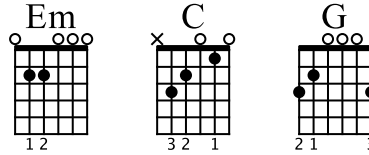

Folk Accompaniment Styles

Standard tuning

♩ = 120

Arpeggio Em Lullaby C

mf p i m a m i p i m a m i p i a i p i a i p i a i p i a i

m *m* *m* *m*

Thumb-Brush G

p *p* *p* *p* *p* *p* *p* *p*

Carter / Flat Pick C C

Travis
C

14

Pinch *m* in *p* sides *i* out *p* sides *m* thumb *p* *m* *p* *i* *p* *m* *p*

T 1 1
A 2 0 2 0
B 3 3 3 2 3 2

G

16

m *p* *i* *p* *m* *p* *m* *p* *i* *p* *m* *p*